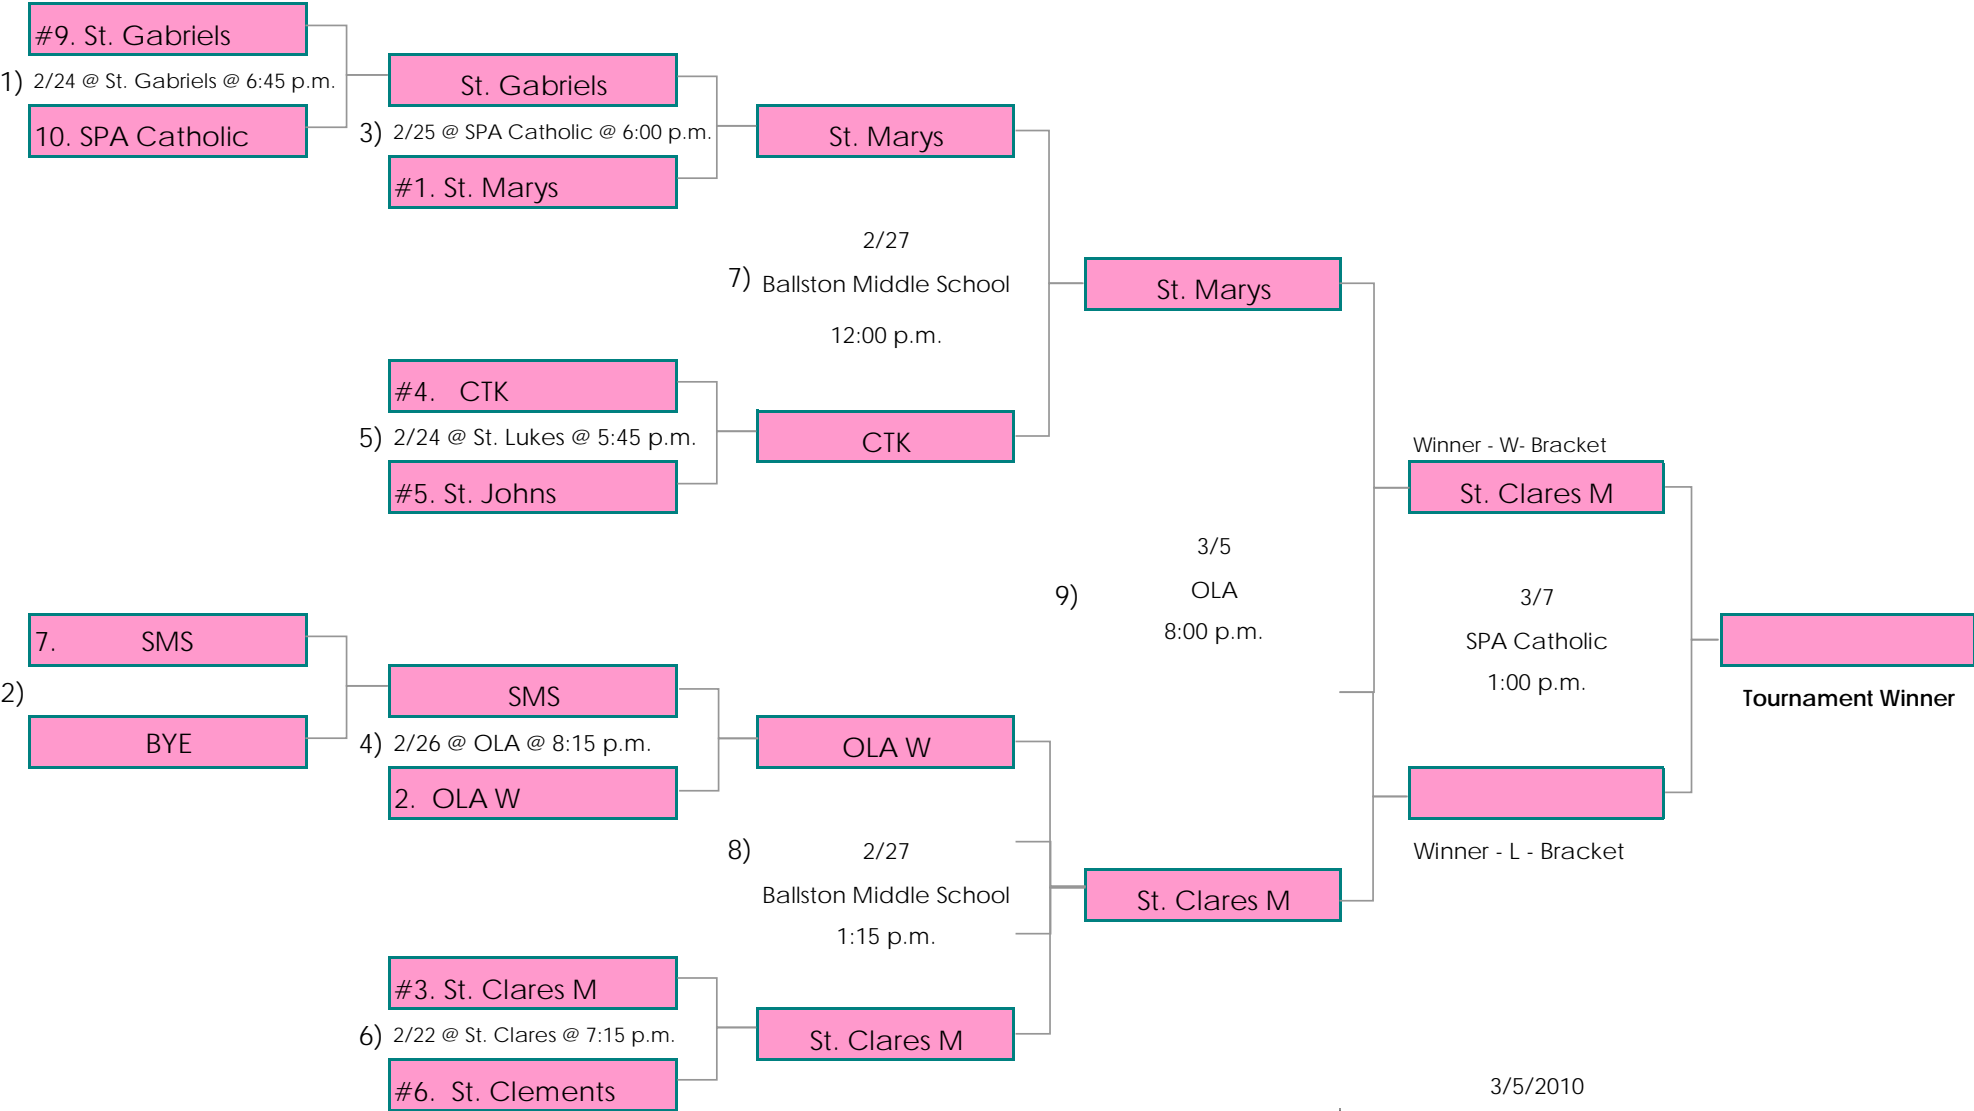

Jr. Girls - W Bracket

Jr. Girls - L Bracket