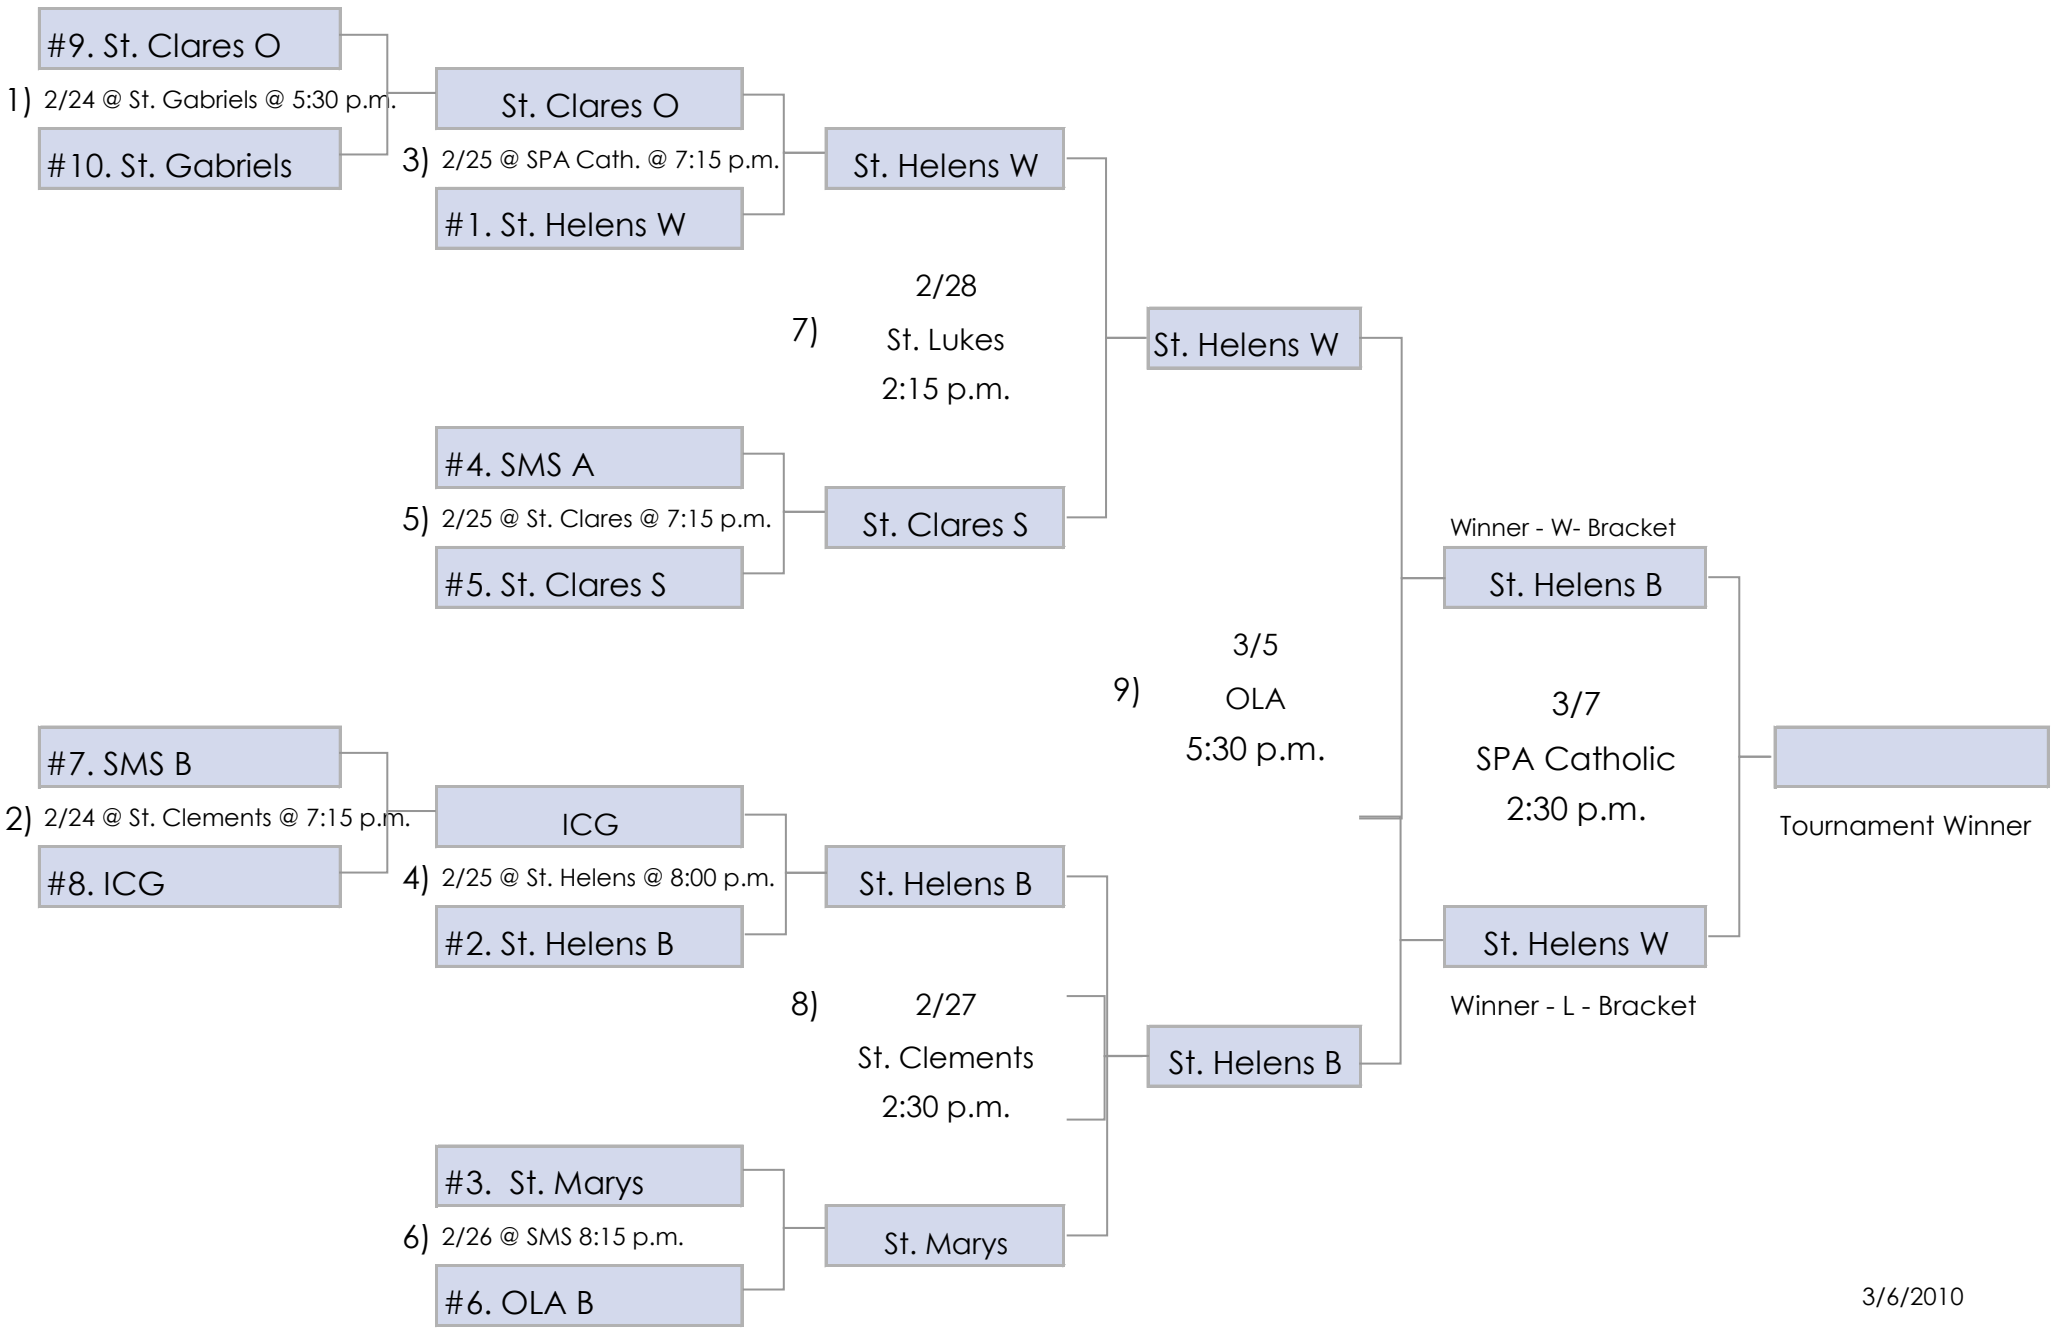

# Jr. Boys B (W Bracket)

# Jr. Boys B (L Bracket)