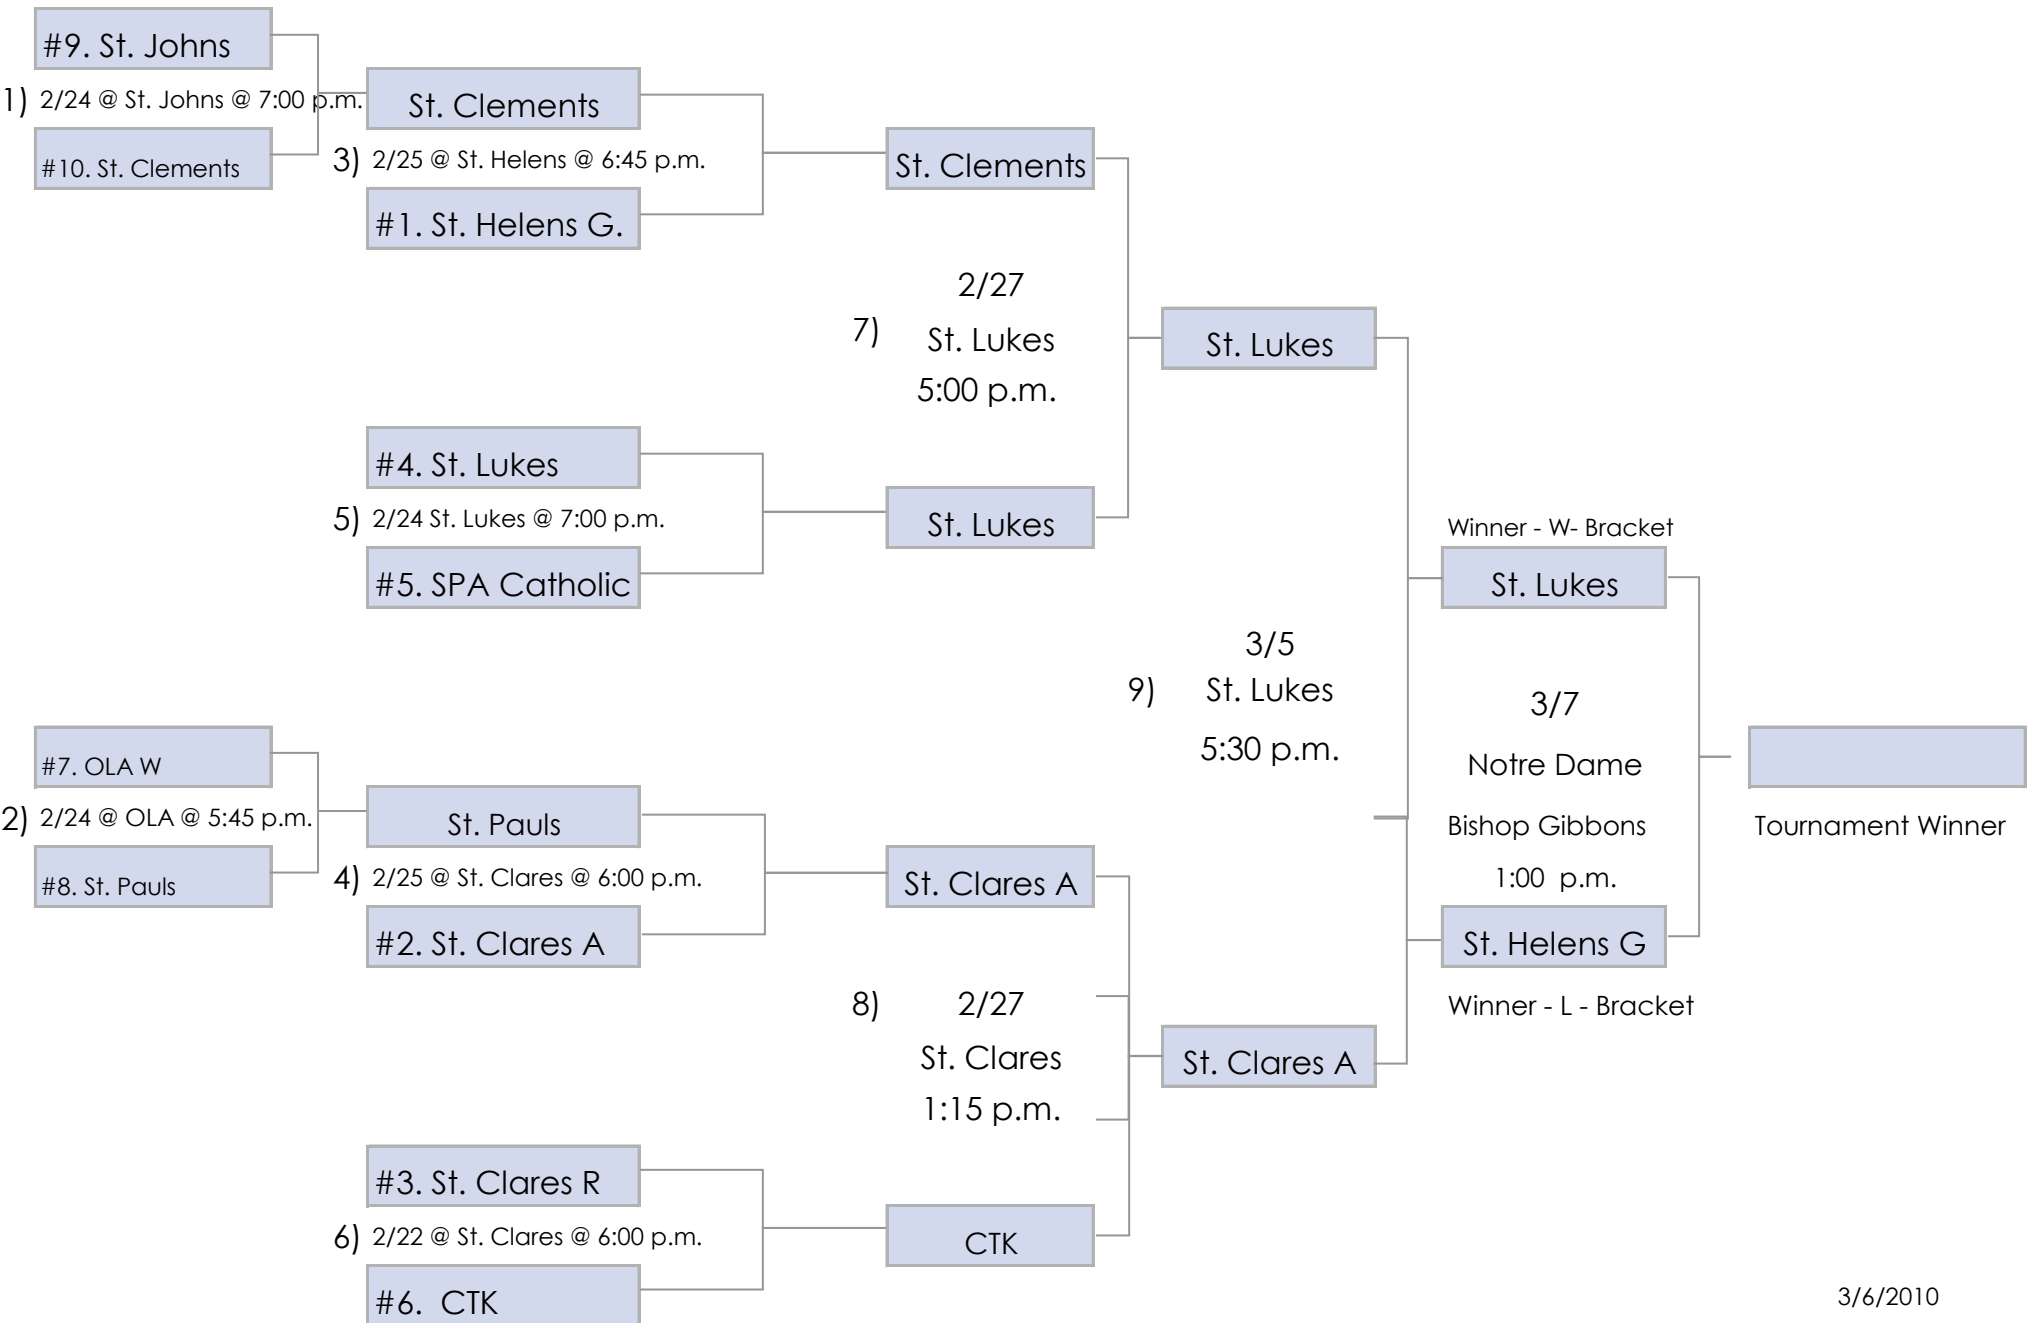

# Jr. Boys A (W Bracket)

# Jr. Boys A (L Bracket)